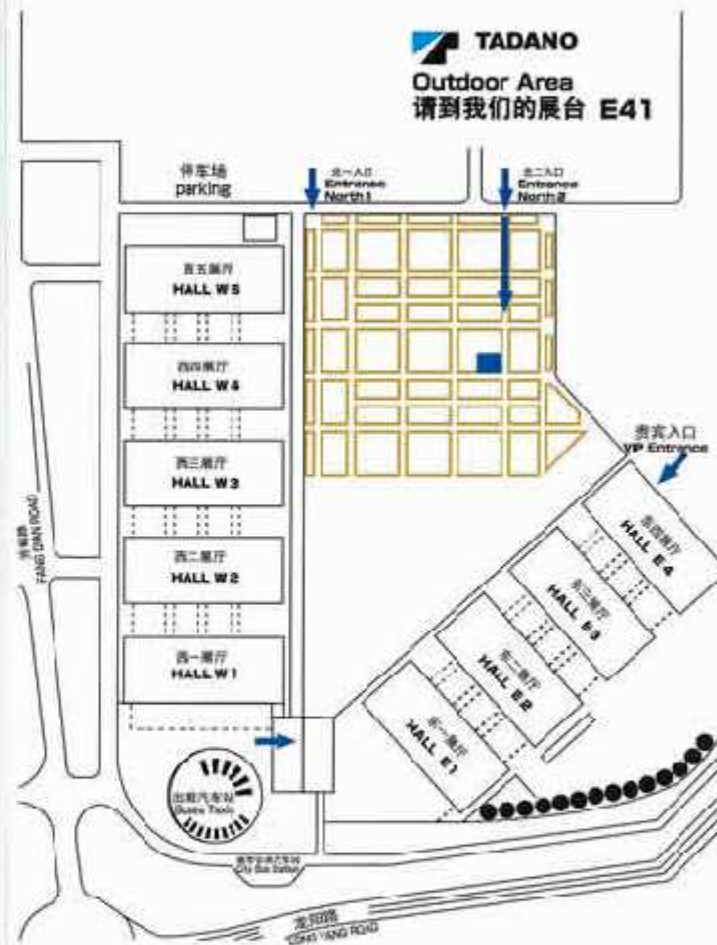

我们十分高兴第三届 Bauma China 2006 工程展览会在上海举行。时间是11月21日到24日。我们将展示下列2项多田野最新工艺的先进液压起重机。

多田野全路面起重机  
ATF220G-5 220吨  
多田野越野轮胎起重机  
GR-700EXL 70吨

同时我们准备了多田野系列液压起重机及其他产品的技术资料样本。

欢迎阁下到我们的展台参观指导。

让我们相会在上海。

多田野 安一  
社长兼首席代表  
株式会社 多田野

## SNIEC Sitemap

# bauma China 2006

Shanghai New International Expo Centre 21-24 November 2006